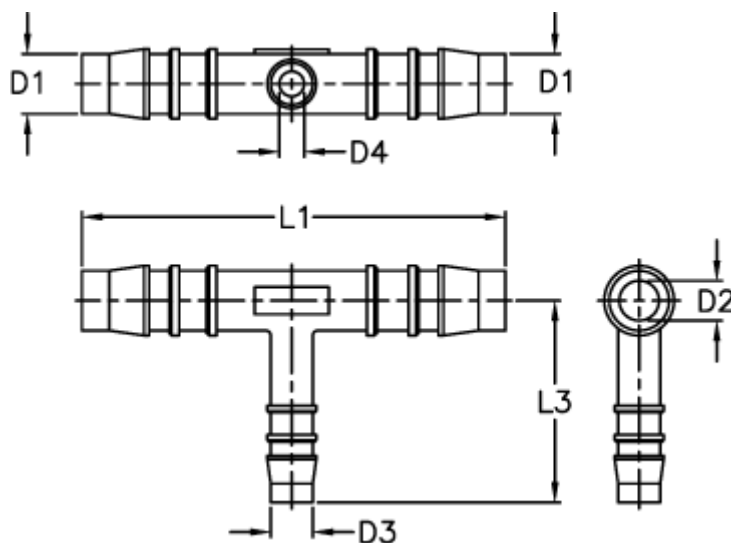

Article number: 027618910008

Description: Norma hose coupling TRS 10 - 8 - 10

## Measures

D1 = 10

D2 = 7.0

D3 = 8

D4 = 5.6

L1 = 62

L3 = 31.0